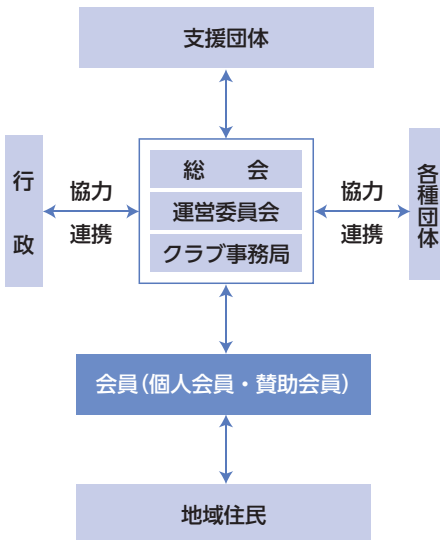

## 活動プログラム

### スポーツ・レクリエーション種目

（教室・サークル）

スケートボード・インラインスケート、バレーボール、卓球、流水運動、水泳、ストレッチポール体操、健康体操

（イベント）

ピンポンフェスティバル、スケートデモンストレーション、スケートコンテスト、研修会、お楽しみツアー、芋煮会

（ボランティア活動）

清掃ボランティア、地域防犯見守りボランティア、一般ボランティア

## 組織図