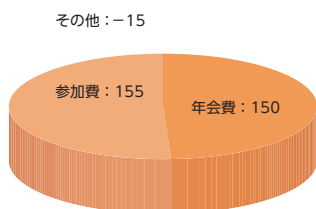

### 学校体育施設

美里町南郷中学校 体育館

## クラブハウス

施設の種類：民間施設・その他

## 活動費

予算総額：290,000円

グラフ中の単位：千円