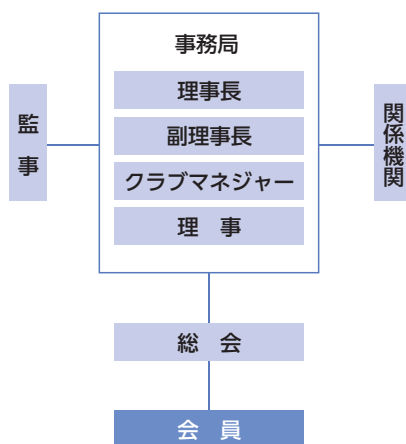

●シニア 19名

住所：〒981-0131
利府町青山一丁目57-2
利府町総合体育館内

TEL：022-354-1037
FAX：022-354-1037
E-mail：rifuspo@aqua.plala.or.jp
URL：http://rifusports-club.jimdo.com/
対象エリア：利府町
対象エリアの人口：36,311人
教育環境：小学校／6校 2,342名
中学校／3校 1,165名
高校／1校 831名
支援学校／1校 231名
設立年月日：平成20年9月6日
設立母体：利府町体育協会
指導者数：総数19名(有資格者／8名)
(無資格者／11名)

設立の過程

- 平成17年度
利府町体育協会総会において、総合型クラブ設立に向けた事業推進を承認。
- 平成18年度
日本体育協会総合型地域スポーツクラブ育成推進事業育成指定クラブ委託事業受託(～19年)。
- 平成19年度
花園まちづくり財団事業助成の受託。プレ講座開始。
- 平成20年度
リフスポーツクラブ「スポメイトリフ」設立。
- 平成24年度
NPO法人取得。「特定非営利活動法人リフスポーツクラブ」。

活動プログラム

スポーツ・レクリエーション種目

ハンドボール、ゆったり体操、フットサル、ジュニア陸上、スポーツ吹矢、卓球、ジュニアフットサル、バドミントン、ソフトテニス、スロージョギング

文化活動種目

イラスト教室

組織図

活動施設

市町村スポーツ施設

利府町総合体育館、利府町中央テニスコート

民間その他の施設

宮城スタジアム(サブトラック)

クラブハウス

利府町総合体育館 サブアリーナ事務所

所在地：〒981-0131
利府町青山一丁目57-2
利府町総合体育館内

施設の種類：市町村施設

設立による効果等