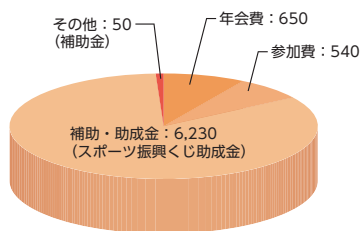

活動プログラム

スポーツ・レクリエーション種目

ハンドボール、ゆったり体操、フットサル、ジュニア陸上、スポーツ吹矢、卓球、ジュニアフットサル、バドミントン、ソフトテニス、スロージョギング

文化活動種目

イラスト教室

組織図

活動施設

市町村スポーツ施設

利府町総合体育館、利府町中央テニスコート

民間その他の施設

宮城スタジアム(サブトラック)

クラブハウス

利府町総合体育館 サブアリーナ事務所

所在地：〒981-0131
利府町青山一丁目57-2
利府町総合体育館内

施設の種類：市町村施設

設立による効果等

- 地域住民間の交流が活性化した
- 世代を超えた交流が生まれた
- 地域の連帯感が強まった
- 地域が活性化した
- 地域で子どもたちの成長を見守る機運が高まった
- 元気な高齢者が増えた
- 子どもたちが明るく活発になった
- 地域住民のスポーツ参加機会が増えた
- 特に変わりがない

活動費

予算総額：7,470,000円

グラフ中の単位：千円

会費内訳(月会費)

一般(18歳以上)	500円
シニア(70歳以上)	250円
ジュニア(小・中・高)	250円
一般(18歳以上) 町外	700円
シニア(70歳以上) 町外	350円
ジュニア(小・中・高) 町外	350円
賛助会員(年会費)	5,000円