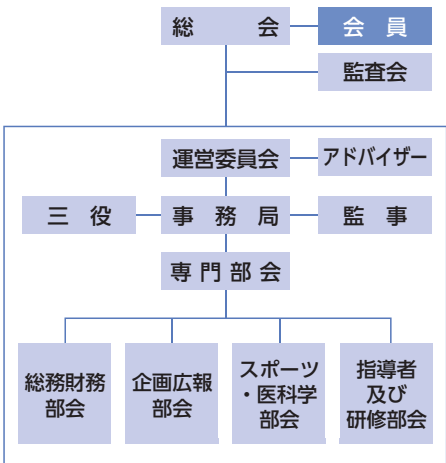

28

KHKスポーツクラブ ASPA

設立の趣意 地域住民が一体となり、多世代によるスポーツ並びにその他の活動を通して、青少年の健全育成や高齢者の生きがいづくりを推進し、地域の活性化と住民相互の親睦を深め、健康で明るく豊かな、まちづくりの実現に貢献する。

シンボルマーク

KHKは国見、八幡、貝ヶ森の頭文字、ASPAのAはAobaのAとALLのAをかけてあり、SPAはスポーツひろばを意味している。地域にあるあらゆる資源を有効活用し、子どもたちから大人まで、ハンディの有無にかかわらず、自ら参画、協力し、支えあいながらつながって、輪をひろげ、みんなのスポーツひろばにしたいという願いを込めてあります。

基礎 DATA

会員数	198名	●男性	122名
		●女性	76名
●小学生	1名	●中学生	3名
●高校生	2名	●一般	39名
●60歳以上	153名		

住所：〒982-0261
仙台市青葉区国見4-4-4
国見コミュニティセンター内
TEL：022-274-6182
E-mail：s-yuji@cameo.plala.or.jp
対象エリア：仙台市青葉区国見学区、八幡学区、旧貝ヶ森学区
対象エリアの人口：約30,000人
教育環境：小学校／2校 1,331名
中学校／2校 879名
高校／2校 1,678名
設立年月日：平成18年8月19日
設立母体：国見・八幡・貝ヶ森学区民体育振興会
青葉区スポーツ推進委員会
東北福祉大学
指導者数：総数27名（有資格者／12名）
（無資格者／15名）

設立の過程

- ●昭和47年度
  国見学区民体育振興会創設。
- ●昭和48年度
  八幡学区民体育振興会創設。
- ●昭和62年度
  貝ヶ森学区民体育振興会創設。
- ●平成15年度
  仙台市青葉区総合型地域スポーツクラブ推進協議会発足。
  総合型クラブ推進役員会開催。
- ●平成16年度
  仙台一中校区（国見・八幡・貝ヶ森地区）で総合型クラブ設立検討。
  平成17年3月13日（日）「第1回青葉みんなのスポーツ探検隊2005」（東北福祉大学体育館）開催。
- ●平成17年度
  総合型クラブ設立準備委員会開催。
  平成17年9月18日（日）「第2回青葉みんなのスポーツ探検隊2005」大学・国見・貝ヶ森3会場で開催。
- ●平成18年度
  「KHKスポーツクラブ ASPA」設立。
  （財）仙台市スポーツ振興事業団総合型地域スポーツクラブ育成助成金受託（～19年）。
- ●平成20年度
  スポーツ振興くじ（toto）助成事業受託（～21年）。
- ●平成27年度
  平成26年度末国見小学校と貝ヶ森小学校統合に伴い、同年度末「貝ヶ森学区民体育振興会」解散。平成27年度から旧貝ヶ森学区民体育振興会は、「国見学区民体育振興会」に統合。

活動プログラム

スポーツ・レクリエーション種目
〈定期活動〉
卓球、パークゴルフ、健康社交ダンス、スポーツ吹矢、ペタンク、ノルディックウォーク
〈イベント等〉
青葉みんなのスポーツ広場、社会奉仕活動、その他

組織図