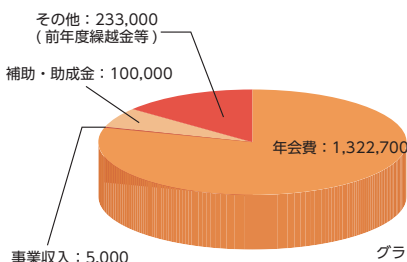

クラブハウス

国見コミュニティセンター
 所在地：〒982-0261
 仙台市青葉区国見4-4-4
 施設の種類：市町村施設

設立による効果等

- 地域住民間の交流が活性化した
- 世代を超えた交流が生まれた
- 地域の連帯感が強まった
- 地域が活性化した
- 地域で子どもたちの成長を見守る機運が高まった
- 元気な高齢者が増えた
- 子どもたちが明るく活弁になった
- 地域住民のスポーツ参加機会が増えた
- 特に変わりがない

活動費

予算総額：1,660,700円

会費内訳（年会費）

一般	2,000円
60歳以上	1,000円
高校・大学生	1,000円
小・中学生	1,000円
ファミリー（1世帯）	2,500円
+	
スポーツ安全保険	