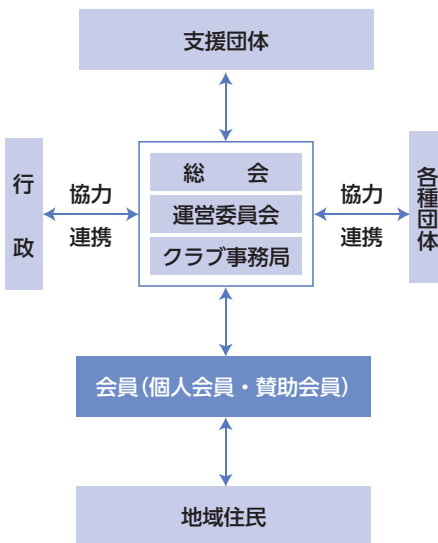

## 活動プログラム

### スポーツ・レクリエーション種目

（教室・サークル）  
 スケートボード・インラインスケート、バレーボール、卓球、流水運動、水泳、ストレッチポール体操、健康体操

（イベント）  
 ピンポンフェスティバル、スケートデモンストレーション、スケートコンテスト、研修会、お楽しみツアー、芋煮会

（ボランティア活動）  
 清掃ボランティア、地域防犯見守りボランティア、一般ボランティア

## 組織図