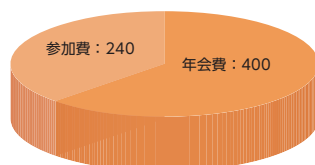

活動費

予算総額：640,000円

グラフ中の単位：千円

会費内訳(年会費)

大人会員	3,000円
子ども会員(中学生以下)	1,500円
ファミリー会員(1世帯)	5,000円
賛助会員(個人)	3,000円
賛助会員(団体)	5,000円