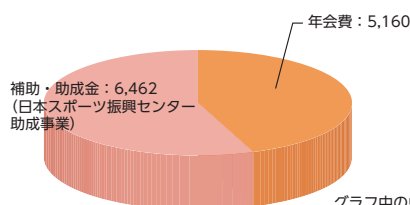

活動費

予算総額：11,622,000円

会費内訳

コパムンディアルFC

小学生 月会費7,000円 入団金7,000円

中学生 月会費9,000円 入団金9,000円

女子 月会費5,000円 入団金5,000円

サッカースクール

児童 月会費5,000円 入団金5,000円

未就学児 月会費3,000円 入団金3,000円