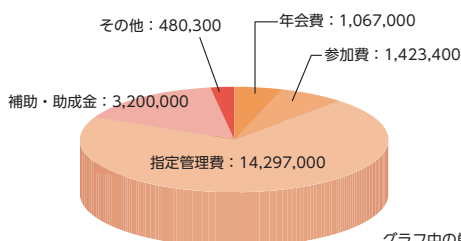

登米市石越町南郷字矢作 122-2

施設の種類：市町村施設

設立の過程

- 平成13年度
旧石越町教育委員会がクラブが必要と感じ、スポーツ振興くじ (toto) 助成事業を受託し、総合型クラブ作りに着手した。
- 平成14年度
スポーツ関係団体と協議を続け、「いしこしENJOYスポーツクラブ」設立。
スポーツ振興くじ (toto) 助成事業受託。
- 平成21年度
NPO法人格を取得。

組織図

活動費

予算総額：20,467,700円

会費内訳 (年会費)

正会員	5,000円
活動会員 大人 (高校生～64歳)	4,000円
大人 (65歳以上)	3,400円
子ども (未就学児～中学生)	3,000円
賛助会員 (個人)	5,000円
賛助会員 (団体)	10,000円

グラフ中の単位：円