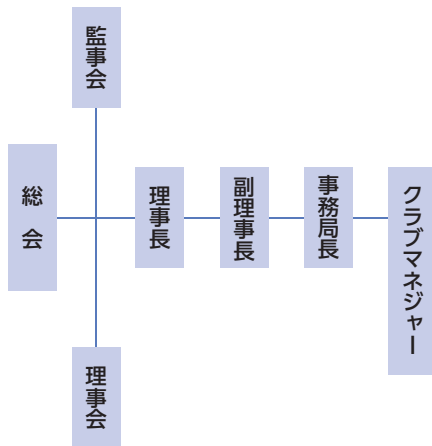

登米市石越町南郷字矢作 122-2

施設の種類：市町村施設

設立の過程

- 平成13年度
旧石越町教育委員会がクラブが必要と感じ、スポーツ振興くじ (toto) 助成事業を受託し、総合型クラブ作りに着手した。
- 平成14年度
スポーツ関係団体と協議を続け、「いしこしENJOYスポーツクラブ」設立。
スポーツ振興くじ (toto) 助成事業受託。
- 平成21年度
NPO法人格を取得。

組織図

活動費

予算総額：20,467,700円