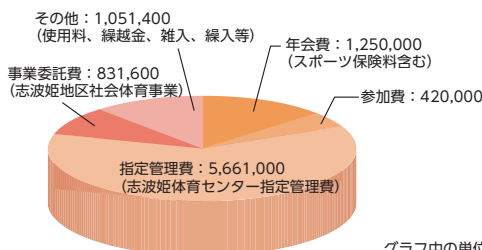

**活動プログラム**

**スポーツ・レクリエーション種目**  
**<スポーツ教室・セミナー>**  
 柔道、野球、バレーボール、卓球、ソフトテニス、剣道、サッカー、バスケットボール、ソフトエアロビクス、ママさんバレーボール、よさこい踊り、社交ダンス、太極拳、ラージボール、レクリエーションダンス、ペタンク、グラウンドゴルフ、家庭バレーボール、ヨガ

**<各種大会・イベント>**  
 スポーツ少年団開講式・閉講式、プロ野球観戦ツアー、いも煮会、3on3しわひめカップ、カリオンフェスティバル、少年少女スポーツ大会、ペタンク大会、グラウンドゴルフ大会、ソフトボール大会、家庭バレーボール大会、指導者講習会、移動研修会

**組織図**

**管理施設**

**指定管理施設**  
 栗原市志波姫体育センター

**活動施設**

**市町村公民館等施設**  
 栗原市志波姫公民館、栗原市志波姫保健センター 兼志波姫農村環境改善センター

**学校体育施設**

栗原市立志波姫小学校、栗原市立志波姫中学校

**クラブハウス**

**栗原市志波姫体育センター内**  
**所在地:** 〒989-5615 栗原市志波姫沼崎南沖 447  
**施設の種類:** 市町村施設

**活動費**

**予算総額: 9,214,000円**

**会費内訳(年会費)**

幼児	500円
小中学生	2,500円
小中学生(団体)	2,000円
高校生以上	3,500円
高校生以上(団体)	3,000円
ファミリー	10,000円

グラフ中の単位: 円