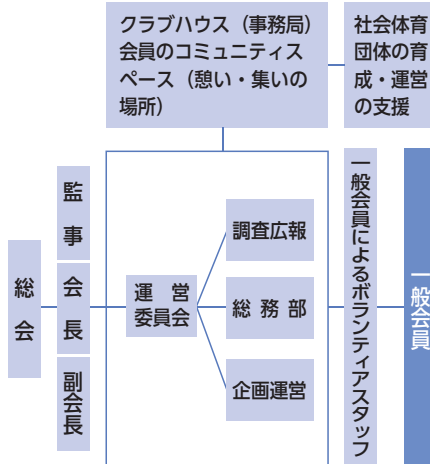

<b>会員数</b>	<b>531名</b>	●男性	265名
		●女性	266名
●幼児	8名	●小学生	113名
●中学生	143名	●高校生	19名
●一般	111名	●60歳以上	137名

**住所:** 〒989-5615 栗原市志波姫沼崎南沖447 栗原市志波姫体育センター内  
**TEL:** 0228-23-2711  
**FAX:** 0228-23-2711  
**E-mail:** shiwahime-sportsclub@seagreen.ocn.ne.jp  
**対象エリア:** 栗原市志波姫  
**対象エリアの人口:** 約7,000人  
**教育環境:** 小学校/1校 336名 中学校/1校 145名  
**設立年月日:** 平成16年3月21日  
**設立母体:** 旧志波姫町体育協会 旧志波姫町スポーツ少年団 旧志波姫町体育指導委員会 旧志波姫町教育委員会  
**指導者数:** 総数38名 (有資格者/13名) (無資格者/25名)

**設立の過程**

- 平成14年度  
宮城県教育委員会より社会教育主事派遣。志波姫町スポーツ振興基本計画策定準備開始。スポーツ振興くじ (toto) 助成受託。総合型地域スポーツクラブ創設準備開始。チャレコムスポーツの開始。(総合型クラブの下地づくり) 設立準備委員会立ち上げ。
- 平成15年度  
スポーツ実態調査アンケートの実施。(スポーツ実施率や総合型クラブの認知度の調査)。設立準備委員並びに設立専門部員による先進地視察。総合型設立周知リーフレットの町内全戸配布。
- 平成16年度  
しわひめスポーツクラブ設立。

**活動プログラム**

**スポーツ・レクリエーション種目**  
**<スポーツ教室・セミナー>**  
 柔道、野球、バレーボール、卓球、ソフトテニス、剣道、サッカー、バスケットボール、ソフトエアロビクス、ママさんバレーボール、よさこい踊り、社交ダンス、太極拳、ラージボール、レクリエーションダンス、ペタンク、グラウンドゴルフ、家庭バレーボール、ヨガ

**<各種大会・イベント>**  
 スポーツ少年団開講式・閉講式、プロ野球観戦ツアー、いも煮会、3on3しわひめカップ、カリオンフェスティバル、少年少女スポーツ大会、ペタンク大会、グラウンドゴルフ大会、ソフトボール大会、家庭バレーボール大会、指導者講習会、移動研修会

**組織図**

**管理施設**

**指定管理施設**  
 栗原市志波姫体育センター

**活動施設**

**市町村公民館等施設**  
 栗原市志波姫公民館、栗原市志波姫保健センター 兼志波姫農村環境改善センター

**学校体育施設**

栗原市立志波姫小学校、栗原市立志波姫中学校

**クラブハウス**