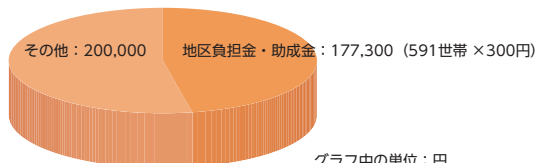

中埜小学校

組織図

活動費

予算総額：377,300円

会費内訳(年会費)

1世帯300円×591世帯(地区負担金)

グラフ中の単位：円