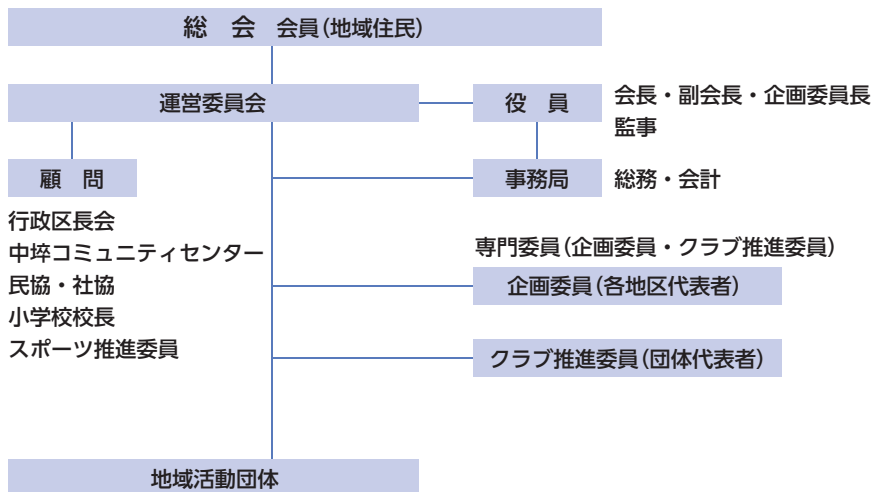

6 中埜(なかぞね)NETクラブ

設立の趣意

近代の都市化や生活の利便化により、日常生活から「体を動かす」機会や場が減少するとともに、社会の複雑・高度化、高齢化等への急激な進展、生活水準の向上や自由時間の増大等の社会環境の変化、仕事中心から生活重視への変化など中でスポーツやレクリエーションの重要性がますます高まっています。

シンボルマーク

鳩は地域の人々の心をつなぐネットワークのシンボルとして全体のデザインは中埜の「中」の字体とハートマークをイメージしたものです。

クラブ名の由来

中埜(美里町中埜地区)、N (Neighborhood…近所・付近)、E (Everything…すべての・あらゆる)、T(Tie-up) 協力・連携。中埜のすべての人々の協力とネットワークを生かして活動するクラブです。

基礎 DATA

会員数 **591** 世帯

住所：〒987-0024

遠田郡美里町中埜字刈時 3-9
(中埜コミュニティセンター)

TEL：0229-34-1321

FAX：0229-34-1327

E-mail：nakatiku34@eos.ocn.ne.jp

対象エリア：美里町中埜地区

対象エリアの人口：2,198人

教育環境：小学校 / 1校 104名

設立年月日：平成17年2月27日

設立母体：地区行政区長会
民協・社協

設立の過程

●平成14年度

宮城県教育委員会より社会教育主事派遣。

●平成16年度

小牛田町地域スポーツクラブ育成推進委員会設置。

中埜地区スポーツクラブ設立準備委員会設置。

小牛田町スポーツシンポジウム開催。

日本体育協会総合型地域スポーツクラブ育成推進事業受託。

平成17年2月27日 設立総会。

活動プログラム

スポーツ・レクリエーション種目

グランドゴルフ、町民駅伝大会、地区スポーツ大会

活動施設

市町村スポーツ施設

牛飼水辺公園グランドゴルフ場

市町村公民館等施設

美里町中埜コミュニティセンター

学校体育施設

中埜小学校

組織図

活動費

予算総額：377,300円

会費内訳(年会費)

1世帯300円×591世帯(地区負担金)

グラフ中の単位：円