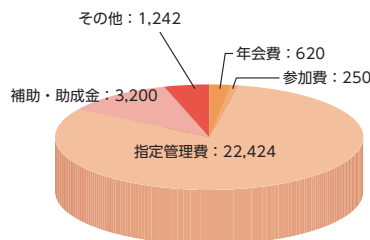

南方公民館、東郷公民館、西郷公民館

学校体育施設

南方小学校、東郷小学校、西郷小学校

クラブハウス

南方中央運動広場管理棟

所在地：〒987-0446
登米市南方町新高石浦130
施設の種類：市町村施設

設立の過程

- 平成 15 年度
南方町総合型地域スポーツクラブ調査研究会開催。
- 平成 16 年度
南方町総合型地域スポーツクラブ調査研究会開催。
- 平成 17 年度
登米郡 8 町及び本吉郡 1 町の合併により登米市となる。
旧石越町に派遣されていた社会教育主事とそのまま登米市派遣社会教育主事となる。
市主催の総合型クラブ研究会開催。
- 平成 18 年度
登米市スポーツ振興基本計画策定。
市主催の総合型クラブ研究会開催。
クラブづくり検討開始。
日本体育協会総合型地域スポーツクラブ育成推進事業育成指定クラブ委託事業受託（～19年）。
- 平成 19 年度
～いきいき健康づくり～スポーツクラブみなみかた設立。

組織図

活動費

予算総額：27,736,000 円

グラフ中の単位：千円

会費内訳(年会費)

行政区ごとの年会費（団体扱い）

世帯数	
(50世帯以下)	5,000 円
(～100世帯)	6,000 円
(100世帯以上)	7,000 円
+人口×100円×0.8	
個人会員	
南方地域の方 一世帯	2,000 円
登米市内の方 1人	3,000 円