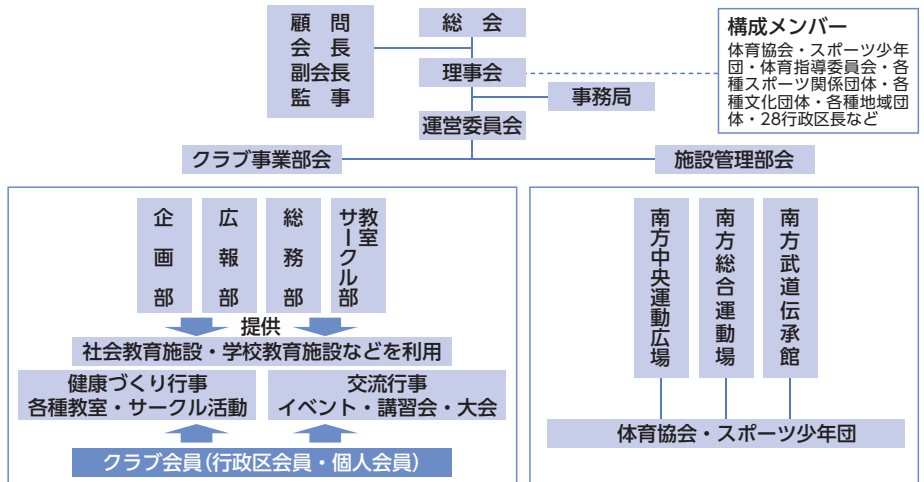

9 ～いきいき健康づくり～ スポーツクラブみなみかた

設立の趣意

- ◎地域住民の自発的な社会参加を促進し、健康で明るく豊かな生活の実現に資する。
- ◎地域のスポーツの普及と増進を目的とする。

クラブ名の由来

『スポーツクラブ』というと、競技スポーツ的にとらえられがちですが、子どもからお年寄りまで幅広い年齢層に渡り、健康づくりを目的とした生涯スポーツを普及させ、地域住民皆さまがいきいき（生き&活き）とした笑顔で健康に暮らせるような地域づくりをしていきたいという想いが込められています。

基礎 DATA

会員数 **6,621**名

- ●男性 3,237名
- ●女性 3,384名

- ●幼児 366名
- ●小学生 325名
- ●中学生 182名
- ●高校生 189名
- ●一般 2,992名
- ●60歳以上 2,567名

住所：〒987-0446
登米市南方町新高石浦 130
南方中央運動広場管理棟

TEL：0220-58-5383
FAX：0220-58-4185
E-mail：ikiikiminamikata@bz04.plala.or.jp

対象エリア：登米市南方
対象エリアの人口：約 9,000 人

教育環境：小学校／3校 427名
中学校／1校 234名

設立年月日：平成19年12月16日
設立母体：旧南方町体育協会、旧南方町スポーツ少年団、旧南方町体育指導委員会、登米市教育委員会

指導者数：総数 14 名（有資格者／7名）
（無資格者／7名）

活動プログラム

スポーツ・レクリエーション種目

〈教室&サークル〉
太極拳教室、エアロビクス教室、ヨガ教室、レクダンス教室、いきいき健康教室、健康サークル、ジュニアサークル、ノルディックウォーキング教室

〈イベント〉
グラウンドゴルフツアー、パークゴルフツアー、キッズスポーツ教室（コーディネーショントレーニング）、スポーツ教室&イベント（スポーツクリニック・交流会等）、ユニカール交流大会

管理施設

指定管理施設

南方総合運動場、南方中央運動広場、南方武道伝承館

活動施設

市町村スポーツ施設

南方総合運動場、南方中央運動広場、南方武道伝承館、東郷運動広場

市町村公民館等施設

南方公民館、東郷公民館、西郷公民館

学校体育施設

南方小学校、東郷小学校、西郷小学校

クラブハウス

南方中央運動広場管理棟

所在地：〒987-0446
登米市南方町新高石浦130
施設の種類：市町村施設

設立の過程

- ●平成 15 年度
  南方町総合型地域スポーツクラブ調査研究会開催。
- ●平成 16 年度
  南方町総合型地域スポーツクラブ調査研究会開催。
- ●平成 17 年度
  登米郡 8 町及び本吉郡 1 町の合併により登米市となる。
  旧石越町に派遣されていた社会教育主事とそのまま登米市派遣社会教育主事となる。
  市主催の総合型クラブ研究会開催。
- ●平成 18 年度
  登米市スポーツ振興基本計画策定。
  市主催の総合型クラブ研究会開催。
  クラブづくり検討開始。
  日本体育協会総合型地域スポーツクラブ育成推進事業育成指定クラブ委託事業受託（～19年）。
- ●平成 19 年度
  ～いきいき健康づくり～スポーツクラブみなみかた設立。

組織図

活動費

予算総額：27,736,000 円

会費内訳(年会費)

行政区ごとの年会費（団体扱い）

世帯数	
(50世帯以下)	5,000 円
(～100世帯)	6,000 円
(100世帯以上)	7,000 円
+人口×100円×0.8	
個人会員	
南方地域の方 一世帯	2,000 円
登米市内の方 1人	3,000 円