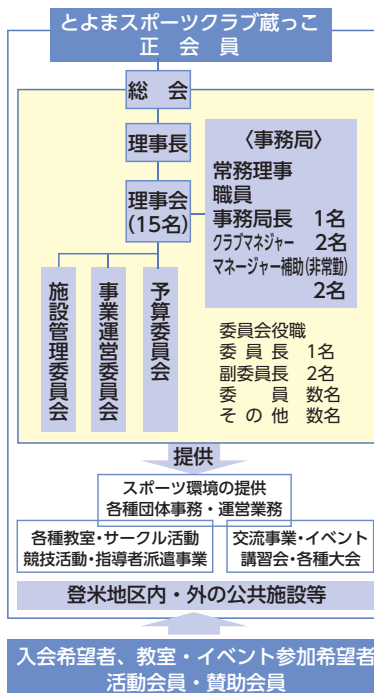

設立の過程

- 平成18年度
登米市スポーツ振興計画策定。
- 平成19年度
宮城県教育委員会より社会教育主事が登米市に派遣される。
クラブづくり検討開始。
- 平成20年度
検討委員会の設置。
スポーツ関係団体等で総合型スポーツクラブ設立に向けた協議を重ねる。
- 平成21年度
設立準備委員会設置。
- 平成22年度
とよまスポーツクラブ蔵っこ設立。
スポーツ振興くじ (toto) 助成事業受託。
- 平成29年度
NPO法人格を取得。

活動プログラム

スポーツ・レクリエーション種目

〈スポーツ教室〉
 グラウンドゴルフ、キッズスポーツ、ソフトバレー、健康体操、社交ダンス、ソフトテニス、ヨガ、レクダンス、サッカー、フラダンス、エアロビクス、バドミントン
〈サークル活動〉
 ピンポン、フリースポーツ
〈イベント〉
 各種スポーツ大会、移動教室等
〈競技活動〉
 サッカー、バスケットボール、野球
〈講師派遣事業〉
 幼児体育あそび等

文化活動種目

図画工作教室、健康マージャン

組織図

行政(援助・支援)

管理施設

指定管理施設

登米市登米総合体育館、登米市登米総合運動公園、登米市登米武道館

活動施設

市町村スポーツ施設