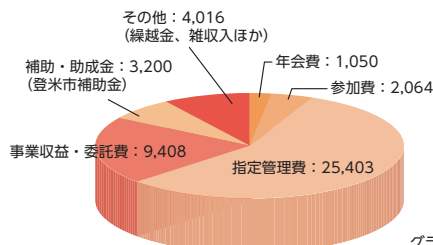

図画工作教室、健康マージャン

組織図

行政(援助・支援)

管理施設

指定管理施設

登米市登米総合体育館、登米市登米総合運動公園、登米市登米武道館

活動施設

市町村スポーツ施設

登米市登米総合体育館、登米市登米総合運動公園、登米市登米武道館

市町村公民館等施設

登米市登米公民館

学校体育施設

登米市登米小学校、登米市登米中学校

クラブハウス

登米市登米総合体育館

所在地: 〒987-0702 登米市登米町寺池目子待井10 登米総合体育館内
施設の種別: 市町村施設

活動費

予算総額: 43,077,000円

会費内訳(年会費)

高校生以上一般	3,000円
小中学生	2,000円

グラフ中の単位: 千円