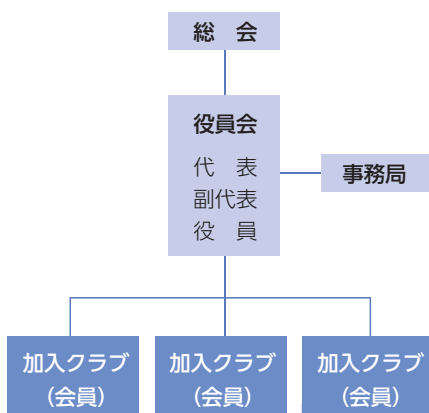

活動プログラム

スポーツ・レクリエーション種目

ペタンク、ウォーキング、グラウンド・ゴルフ、ダンベル体操、筋力トレーニング、各種ニュースポーツ、加入クラブ交流事業

活動施設

市町村スポーツ施設

女川町総合運動場

組織図

設立の過程