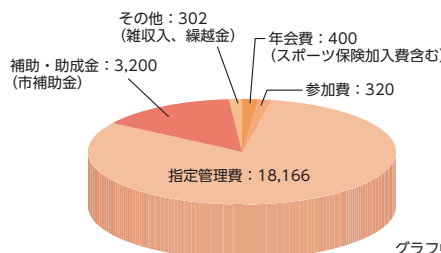

〈サークル活動〉
 ピンポン、バドミントン、グラウンドゴルフ、ソフトラレーボール

〈イベント〉
 パークゴルフ、小学生カルタ取り大会、クリーンウォーキング、トレッキング、室内グラウンドゴルフ大会

〈共催事業〉
 りくじょうたいかい、スポーツ少年団体力テスト

文化活動種目
 健康麻雀サークル、写経教室

管理施設

指定管理施設
 米山体育館、中津山運動場、吉田運動場

活動施設

市町村公民館等施設
 米山公民館、中津山公民館、吉田公民館、米山B & G海洋センター

クラブハウス

登米市米山体育館
 所在地：〒987-0321 登米市米山町西野字の場181番地
 施設の種類：市町村施設

組織図

活動費

予算総額：22,388,000円

グラフ中の単位：千円

会費内訳(年会費)

一般会員	3,500円
家族会員	6,000円
小中高生会員	2,000円
賛助会員(企業)	10,000円