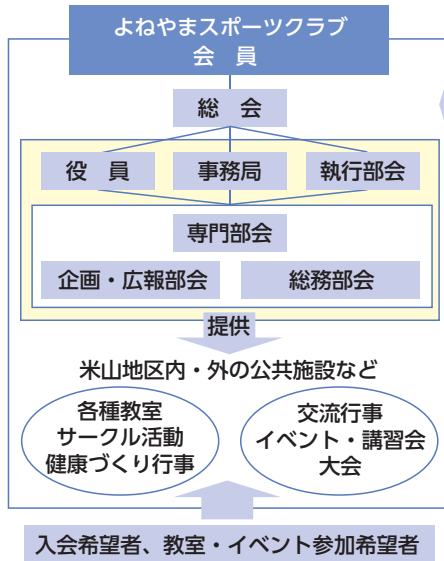

15 よねやまスポーツクラブ

設立の趣意 気軽に誰もができる健康づくりや生きがいづくりを目的としたスポーツクラブ。

クラブ名の由来

町の地名を生かした誰にでもわかりやすく簡潔なものとして名づけました。

基礎 DATA

会員数 213名 ●男性 97名 ●女性 116名

- ●小学生 26名 ●中学生 23名
- ●高校生 2名 ●一般 57名
- ●60歳以上 105名

住所：〒987-0321 登米市米山町西野字の場181番地
TEL：0220-23-9881
FAX：0220-23-9881
E-mail：yoneyama-sportsclub@iaa.itkeeper.ne.jp
URL：http://yoneyamasc.sakura.ne.jp
対象エリア：米山町
対象エリアの人口：9,179人
教育環境：小学校／3校 449名
中学校／1校 252名
設立年月日：平成24年2月26日
設立母体：体育協会、スポーツ少年団、コミュニティ運営協議会、スポーツ推進委員、既存のスポーツ団体、行政区会長、文化協会、婦人会、老人クラブ
指導者数：総数9名（有資格者／7名）
（無資格者／2名）

設立の過程

- ●平成20年度
  米山地区総合型スポーツクラブ設立検討委員会発足。
- ●平成21年度
  体育団体との打ち合わせ・スポーツ団体への説明会開催。
- ●平成22年度
  米山地区総合型スポーツクラブ設立準備委員会発足。
- ●平成23年度
  スポーツクラブ設立のための地域住民へのアンケート調査・説明会の開催、プレ事業の開催。よねやまスポーツクラブ設立。

活動プログラム

スポーツ・レクリエーション種目
〈教室〉
ヨガ、太極拳、陸上、社交ダンス、フットサル、貯筋+ストレッチ、フラダンス、ウォーキング、筋トレ

〈サークル活動〉
ピンポン、バドミントン、グラウンドゴルフ、ソフトラレーボール

〈イベント〉
パークゴルフ、小学生カルタ取り大会、クリーンウォーキング、トレッキング、室内グラウンドゴルフ大会

〈共催事業〉
りくじょうたいかい、スポーツ少年団体力テスト

文化活動種目
健康麻雀サークル、写経教室

管理施設

指定管理施設
米山体育館、中津山運動場、吉田運動場

活動施設

市町村公民館等施設
米山公民館、中津山公民館、吉田公民館、米山B & G海洋センター

クラブハウス

登米市米山体育館
所在地：〒987-0321 登米市米山町西野字の場181番地
施設の種類：市町村施設

組織図

活動費

予算総額：22,388,000円

会費内訳(年会費)

一般会員	3,500円
家族会員	6,000円
小中高生会員	2,000円
賛助会員(企業)	10,000円