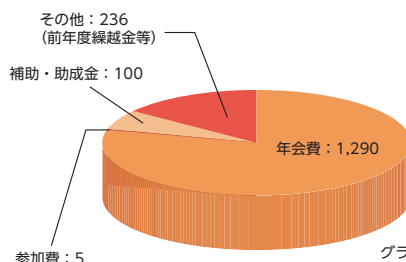

〈イベント等〉

青葉みんなのスポーツ広場、社会奉仕活動、その他

組織図

活動施設

市町村公民館等施設

国見コミュニティセンター

学校体育施設

国見小学校、八幡小学校、仙台高校（第2グラウンド・第3体育館）施設

民間その他の施設

東北福祉大学パークゴルフ場

クラブハウス

国見コミュニティセンター

所在地：〒981-0943

仙台市青葉区国見4-4-4

施設の種類：市町村施設

活動費

予算総額：1,631,000円

グラフ中の単位：千円

会費内訳 (年会費)

一般	2,000円
60歳以上	1,000円
高校・大学生	1,000円
小・中学生	1,000円
ファミリー (1世帯)	2,500円
+	
スポーツ安全保険	