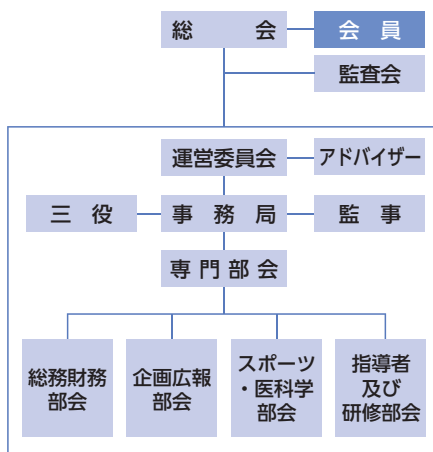

貝ヶ森学区民体育振興会創設。

●平成15年度

仙台市青葉区総合型地域スポーツクラブ推進協議会発足。

総合型クラブ推進役員会開催。

●平成16年度

仙台中校区（国見・八幡・貝ヶ森地区）で総合型クラブ設立検討。

平成17年3月13日（日）「第1回青葉みんなのスポーツ探検隊2005」（東北福祉大学体育館）開催。

●平成17年度

総合型クラブ設立準備委員会開催。

平成17年9月18日（日）「第2回青葉みんなのスポーツ探検隊2005」大学・国見・貝ヶ森3会場で開催。

●平成18年度

「KHKスポーツクラブ ASPA」設立。

活動プログラム

スポーツ・レクリエーション種目

〈定期活動〉

卓球、パークゴルフ、健康社交ダンス、スポーツ吹き矢、ベタンク、ノルディックウォーク

〈イベント等〉

青葉みんなのスポーツ広場、社会奉仕活動、その他

組織図

活動施設

市町村公民館等施設

国見コミュニティセンター

学校体育施設

国見小学校、八幡小学校、仙台高校（第2グラウンド・第3体育館）施設

民間その他の施設

東北福祉大学パークゴルフ場

クラブハウス

国見コミュニティセンター

所在地：〒981-0943

仙台市青葉区国見4-4-4

施設の種類：市町村施設

活動費